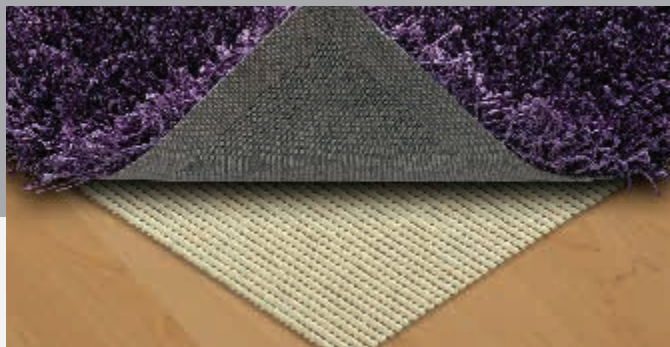

FOXIGRIP est un antidérapant pour tapis qui convient aux sols durs ou lisses : revêtements de sol en céramique, en pierre non filetés, revêtements de sol stratifiés non traités, etc. Il maintient efficacement les tapis sur les sols et évite les ondulations et la déformation de ces derniers. Idéal pour les Kilims.

#### COMPOSITION

- Fibre de verre/PES est recouvert de chaque côté d'une mousse PVC.

#### INSTRUCTIONS

- Se pose sous toute la surface du tapis avec un léger retrait.
- Pour les grandes dimensions : poser les coupes côte à côte.

#### DIMENSIONS FORMATS

- 60 x 120cm.
- 80 x 150cm.
- 120 x 180cm.
- 180 x 240cm.
- 180 x 280cm.
- 240 x 340cm.
- \* Autres dimensions sur demande.