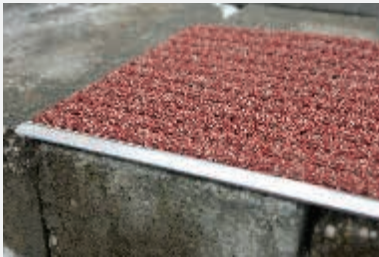

Les marches de sécurité antidérapantes permettent de sécuriser les escaliers extérieurs et évitent ainsi chute et glissade.

Marche simple

La marche simple antidérapante est pourvue d'un profilé aluminium.

DIMENSIONS 24cm x 60cm ou 24cm x 80cm.

COLORIS

Anthracite

Poivre et sel

Marron

Terra

Beige

Rouge

Marche avec nez de marche

La marche antidérapante avec nez de marche dispose d'un angle renforcé.

DIMENSIONS 30cm (25cm + angle de 5cm) x 73cm.

COLORIS

Anthracite

Poivre et sel

Marron

Terra

COMPOSITION

- Polyester/tissu de fibres de verre revêtu d'une mousse PVC.
- Surface granules PVC.

RESISTANCE

- -25°C jusqu'à +60°C.
- Imputrescible.
- Résistant aux UV.

CARACTERISTIQUES

- Les marches sont pourvues d'une bande adhésive double face résistant à l'humidité, au gel et à la graisse.