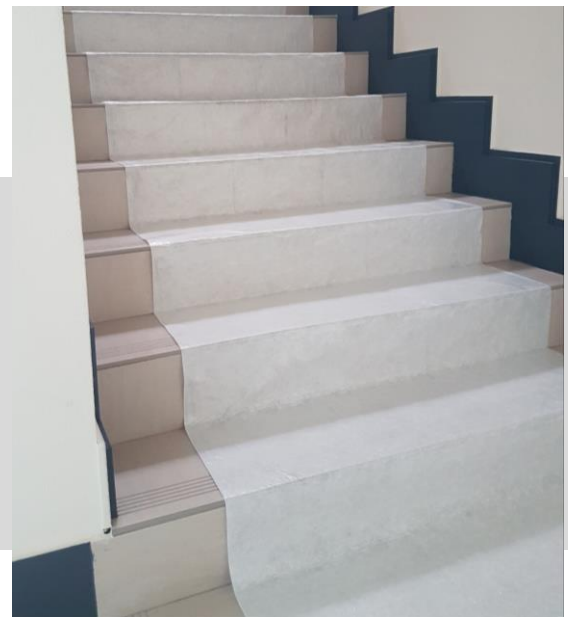

FOXGUARD respirant est une protection temporaire légèrement respirante. Utilisé pour protéger les sols et les escaliers, il a aussi une fonction antidérapante. La résine offre une légère adhérence au produit qui reste ainsi bien à plat pour une meilleure sécurité. **FOXGUARD respirant** adhère parfaitement à toutes les surfaces, s'enlève et se repositionne très facilement. Le produit se pose simplement et rapidement.

COMPOSITION

- Feutre non-tissé.
- Thermolié et aiguilleté.
- Résiné avec un liant acrylique.
- Laminé avec un film.

DIMENSIONS

- Rouleau 50 m² : 100 cm x 50 ml.

EPAISSEUR

- 2,5 mm

POIDS

- 160gr/m²