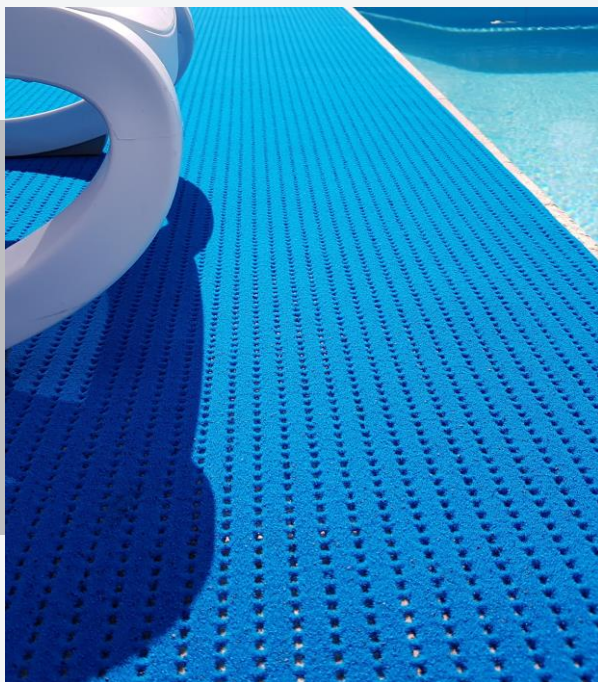

En plus d'être **antidérapant, drainant, résistant, « non feu »** et facile à installer, FOXISOFT est également **doux et confortable**.

Ce tapis de sécurité est idéal en extérieur, sur les balcons, terrasses ou bords de piscine.

### COMPOSITION

- Polyester/tissu de fibres de verre revêtu d'une mousse PVC.
- Surface granules PVC et flocage polyamide.